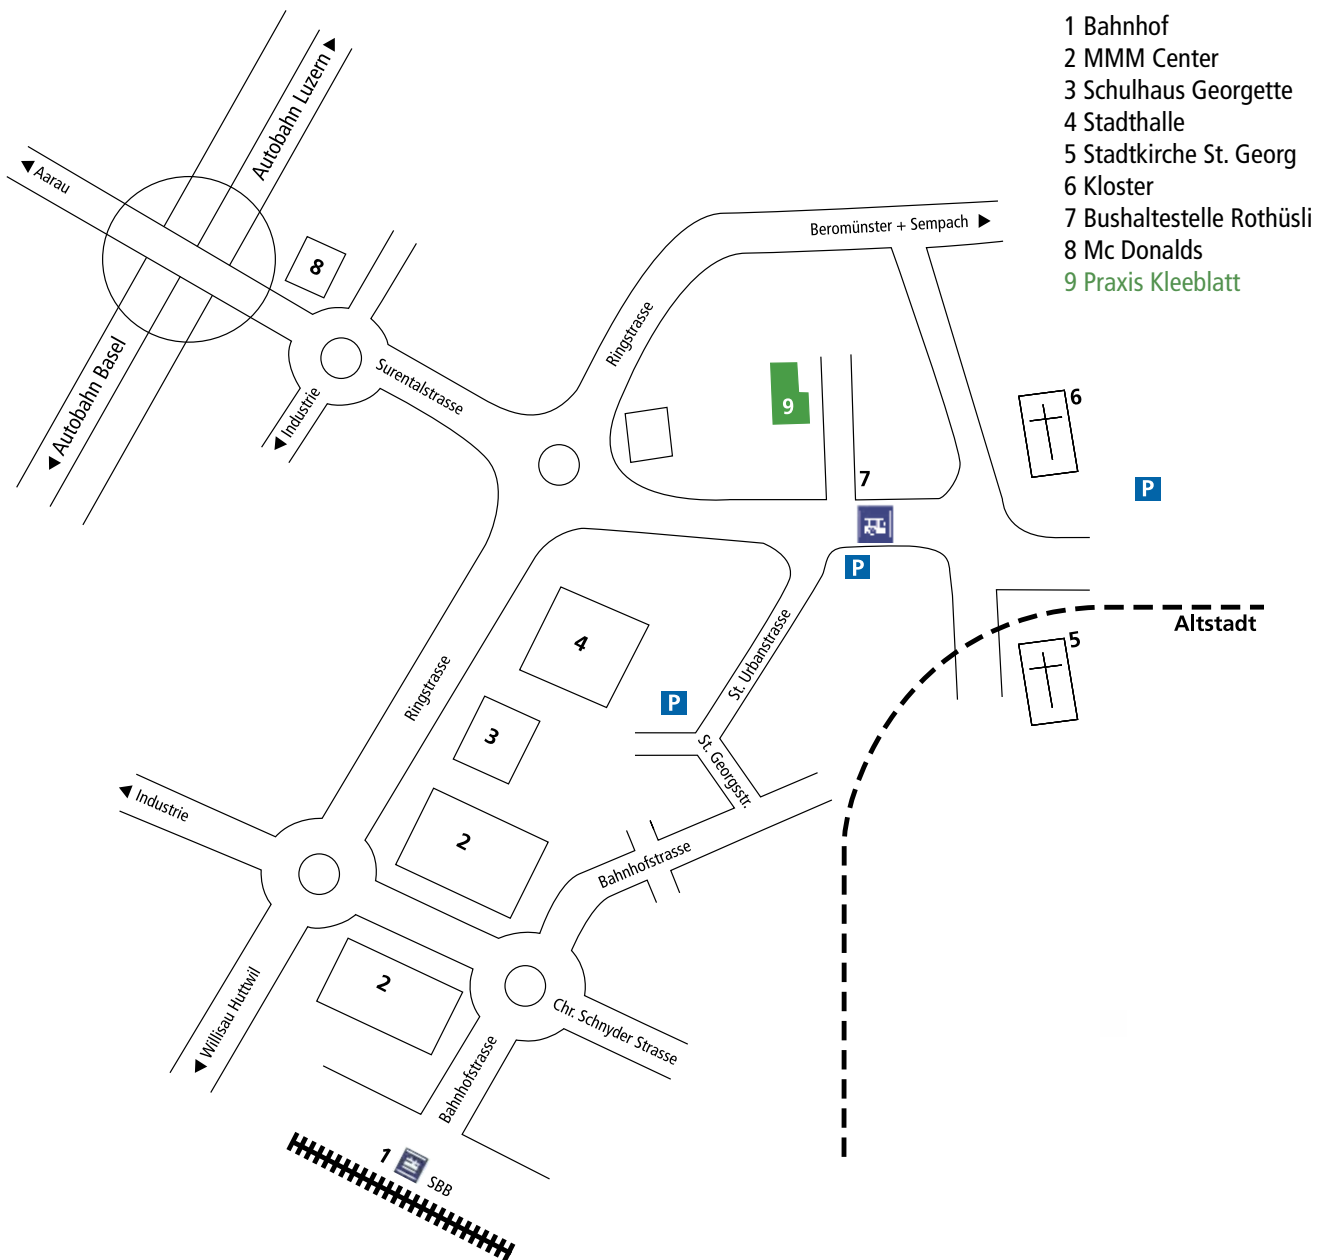

Sandra Cicchini
dipl. Ergotherapeutin FH

Schlottermilch 10a | 6210 Sursee
Tel. 041 921 40 02 | Fax 041 921 40 01
sandra.cicchini@hin.ch | www.ergokleeblatt.ch

So finden Sie die Praxis-Räumlichkeiten

Öffentliche Verkehrsmittel

Vom Bahnhof nehmen Sie die Buslinie Nr. 85 Richtung Triengen-Schöftland bis zur Haltestelle Sursee Rothüsli. Die Fahrzeit beträgt ca. 10 Minuten.

Private Verkehrsmittel

Mit dem Auto verlassen Sie den Kreisel Schlottermilch in Richtung Altstadt und finden in der St. Urbanstrasse einen öffentlichen Parkplatz.